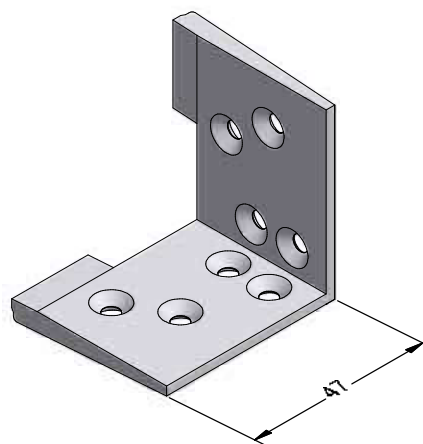

Уголок для установки горбылька или импоста в створку,
литой металлический
226240
226250
 50

Уголок для установки горбылька или импоста в коробку,
литой металлический
226253
 50