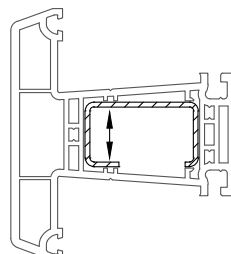

	261831@	261841
	1,5	2
lx	2,5	3,1
ly	0,56	0,69
	6	6

35 x 20

	245526
	2,5
lx	4,2
ly	0,89
	6

DELIGHT-DESIGN

СЕЧЕНИЯ ПРОФИЛЕЙ

Профили импостов / поперечин

Импост 78

554028 

564028 

 36

Уплотнения остекления: см.
„Указания по остеклению“

	864952
	865530
	835171

35 x 20

	245536
	1,5
lx	2,0
ly	0,42
	6

35 x 20

	351692	351693@
	1,5	2
lx	2,2	2,7
ly	0,64	0,76
	6	6

35 x 20

	261831@	261841
	1,5	2
lx	2,5	3,1
ly	0,56	0,69
	6	6

35 x 20

	239583	261709@
	1,5	2
lx	2,3	2,9
ly	0,98	1,2
	6	6

35 x 20

	245526
	2,5
lx	4,2
ly	0,89
	6

DELIGHT-DESIGN

СЕЧЕНИЯ ПРОФИЛЕЙ