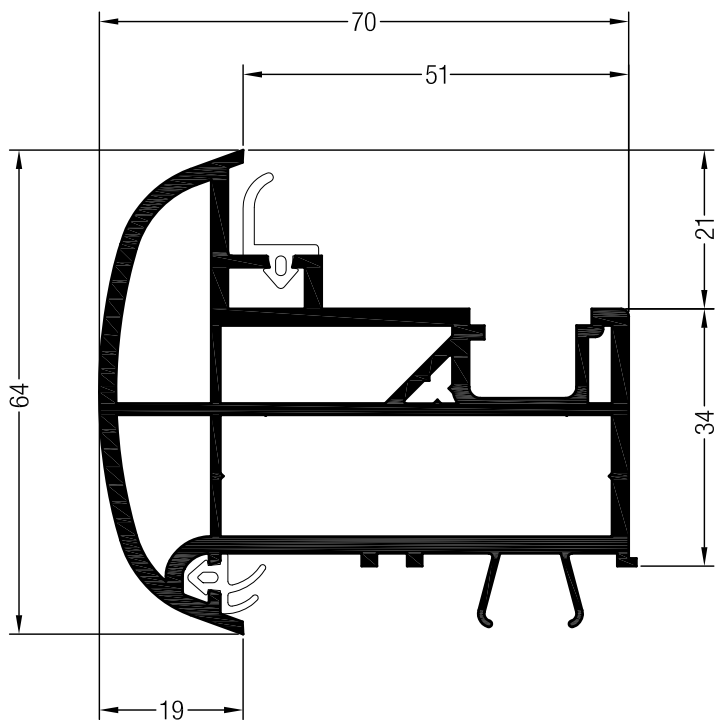

DELIGHT-DESIGN

СЕЧЕНИЯ ПРОФИЛЕЙ

Профили для безимпостных окон

Ложный импост 70 круглый

550536 @ @

36

599536 @

24

Уплотнения для ремонта

	864940
	865650
	835181

	864952
	835171
	865530