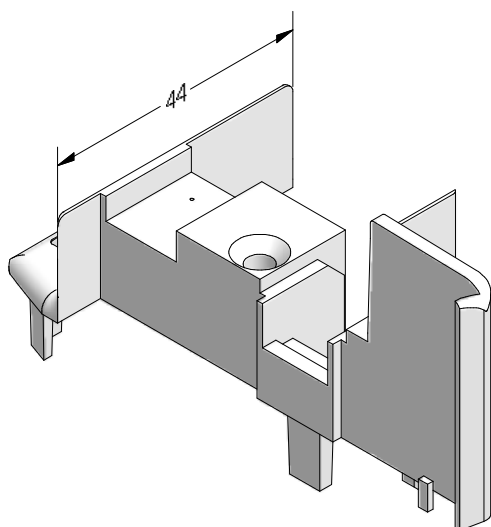

30 x 10

	252924@
	2
lx	1,3
ly	0,20
	6

Торцевой колпачок шульпа 70,

ASA

356410 @ @

356411 @ @

50

Внутренний нащельник на стык
в окне со шульпом

560950

72

595220 @

36

Ниппель под шуруп,

ASA

264230

1000