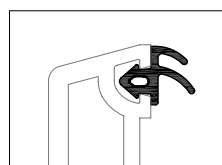

864952
	865530
	835171