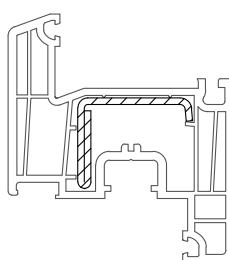

 36

Уплотнения остекления: см. „Указания по остеклению“

	864952
	865530
	835171

35 x 28

	244506
	1,5
lx	2,5
ly	1,1
	6

35 x 28

	244516	244526
	1,5	2
lx	2,7	3,4
ly	1,3	1,7
	6	6

35 x 28

	244536
	2
lx	5,0
ly	2,0
	6

35,5 x 28

	244546@
	2
lx	2,2
ly	1,3
	6

DELIGHT-DESIGN

СЕЧЕНИЯ ПРОФИЛЕЙ

Профили створок

Створка Z58

554038 