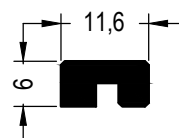

Шуруп 4,2 x 13,
сталь оцинкованная

261447 

 300

DELIGHT-DESIGN

СЕЧЕНИЯ ПРОФИЛЕЙ

Детали для механических соединений

Механический соединитель
горбылька 68,
РА
241687 @ @ @
 100

Фиксатор универсальный,
ABS
241937
 500