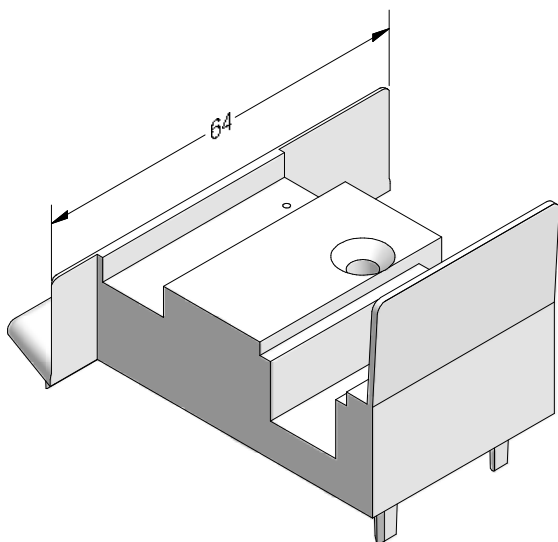

50 x 15

	222065
	1,5
lx	4,9
ly	0,7
	6

Торцевой колпачок ложного импоста 70

ASA

356610

356611

50