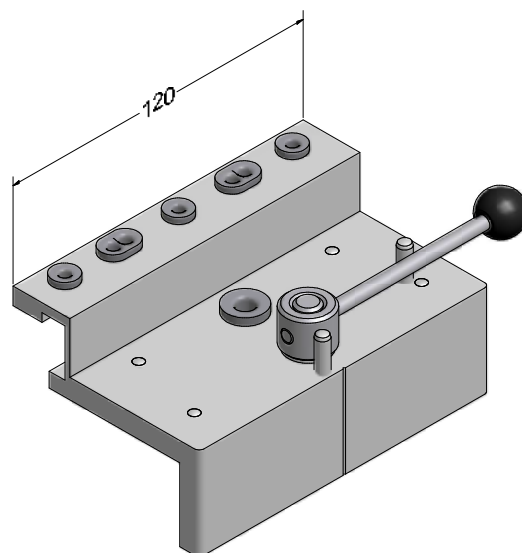

351169

1000

DELIGHT-DESIGN

СЕЧЕНИЯ ПРОФИЛЕЙ

Шаблоны

Шаблон для механического соединения
горбылька 68, импоста 78

227035 

 1