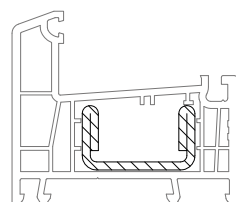

	864952
	865530
	835171

35 x 20

	351692	351693@
	1,5	2
lx	2,2	2,7
ly	0,64	0,76
	6	6

35 x 20

	239583	261709@
	1,5	2
lx	2,3	2,9
ly	0,98	1,2
	6	6

35 x 20

	245536
	1,5
lx	2
ly	0,42
	6

35 x 20

	261831@	261841
	1,5	2
lx	2,5	3,1
ly	0,56	0,69
	6	6

35 x 20

	245526
	2,5
lx	4,2
ly	0,89
	6

DELIGHT-DESIGN

СЕЧЕНИЯ ПРОФИЛЕЙ

Профили импостов / поперечин

Импост 78

554028 