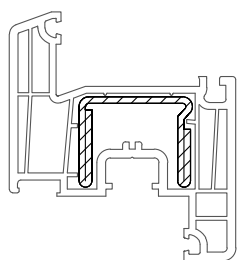

 36

Уплотнения остекления: см. „Указания по остеклению“

	864952
	865530
	835171

35 x 28

	244506
	1,5
lx	2,5
ly	1,1
	6

35 x 28

	244516	244526
	1,5	2
lx	2,7	3,4
ly	1,3	1,7
	6	6

35 x 28

	244536
	2
lx	5,0
ly	2,0
	6

35,5 x 28

	244546@
	2
lx	2,2
ly	1,3
	6

DELIGHT-DESIGN

СЕЧЕНИЯ ПРОФИЛЕЙ

Профили створок

Створка Z58

554038 