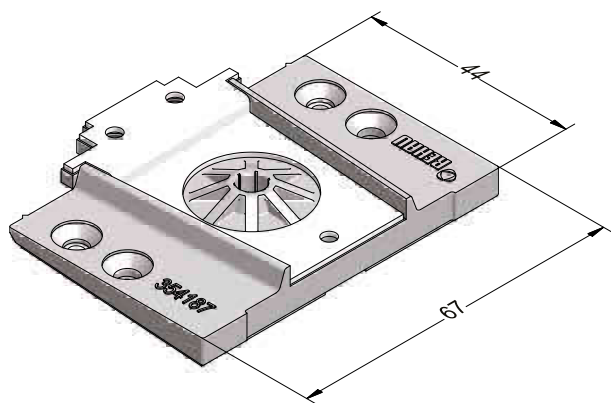

Вставка дистанционная горбылька 68,

ABS

247496

20

DELIGHT-DESIGN

СЕЧЕНИЯ ПРОФИЛЕЙ

Детали для механических соединений

Механический соединитель импоста 78 и коробки,
литой металлический