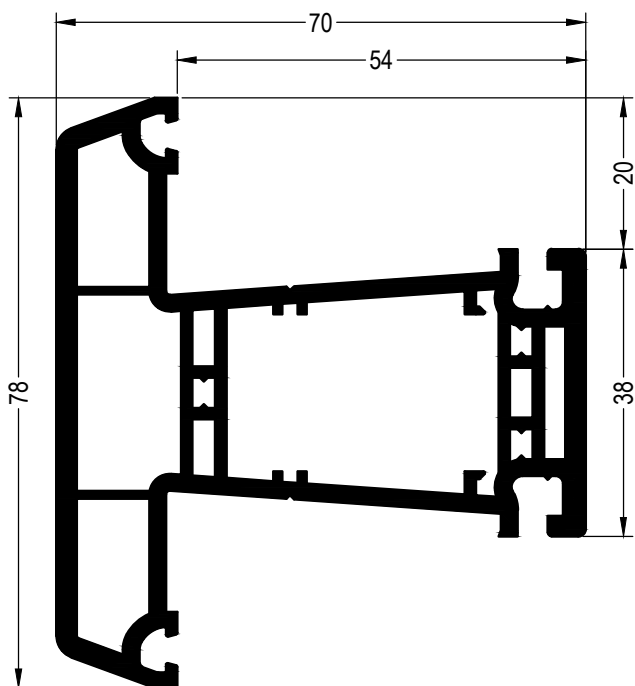

	864952
	865530
	835171

35 x 20

	351692	351693@
	1,5	2
lx	2,2	2,7
ly	0,64	0,76
	6	6

35 x 20

	239583	261709@
	1,5	2
lx	2,3	2,9
ly	0,98	1,2
	6	6

35 x 20

	245536
	1,5
lx	2
ly	0,42
	6

35 x 20

	261831@	261841
	1,5	2
lx	2,5	3,1
ly	0,56	0,69
	6	6

35 x 20

	245526
	2,5
lx	4,2
ly	0,89
	6

DELIGHT-DESIGN

СЕЧЕНИЯ ПРОФИЛЕЙ

Профили импостов / поперечин

Импост 78

554028 