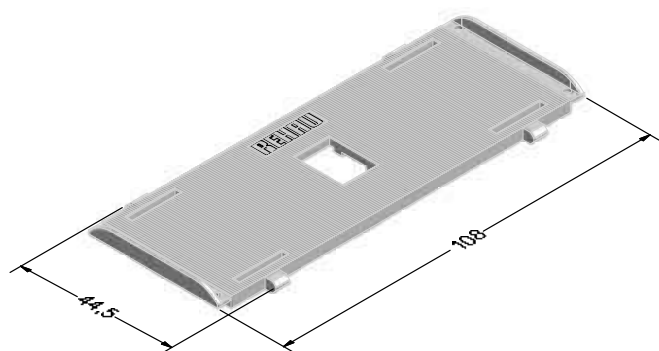

Фальцевые вкладыши

Фальцевый вкладыш для створок,
PS

211011

500