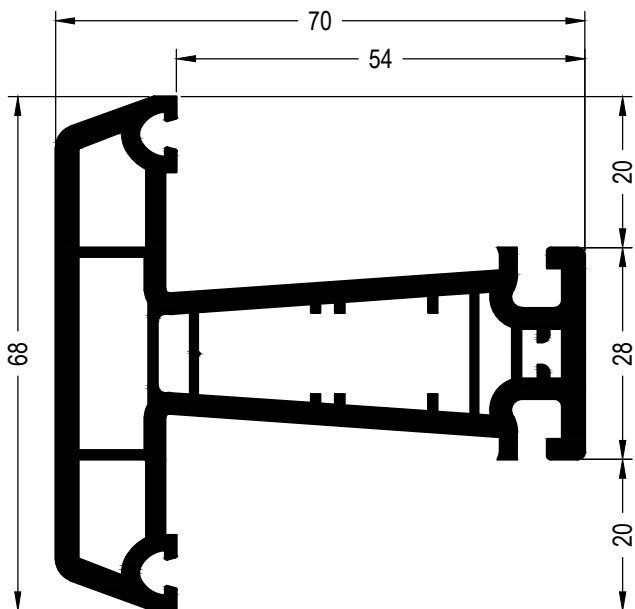

DELIGHT-DESIGN

СЕЧЕНИЯ ПРОФИЛЕЙ

Профили импостов / поперечин

Горбылек 68

550030

24

599030 @

36

Уплотнения остекления: см.
„Указания по остеклению“

	864952
	865530
	835171

35 x 10

	261801
	2
lx	1,82
ly	0,22
	6