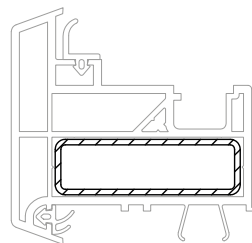

50 x 15

	222065
	1,5
lx	4,9
ly	0,7
	6

Торцевой колпачок ложного импоста 70

ASA

356610   

356611   

 50

DELIGHT-DESIGN