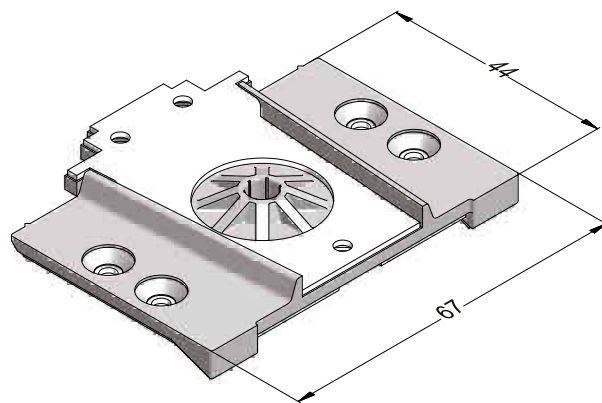

Механический соединитель импоста 78 и створки,
литой металлический

302695

100