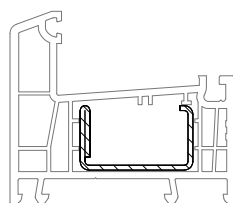

	864952
	865530
	835171

35 x 20

	351692	351693@
	1,5	2
lx	2,2	2,7
ly	0,64	0,76
	6	6

35 x 20

	239583	261709@
	1,5	2
lx	2,3	2,9
ly	0,98	1,2
	6	6

35 x 20

	245536
	1,5
lx	2
ly	0,42
	6

35 x 20

	261831@	261841
	1,5	2
lx	2,5	3,1
ly	0,56	0,69
	6	6

35 x 20

	245526
	2,5
lx	4,2
ly	0,89
	6

DELIGHT-DESIGN

СЕЧЕНИЯ ПРОФИЛЕЙ

Профили импостов / поперечин

Импост 78

554028 