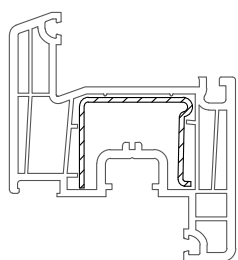

35 x 10

	261801
	2
lx	1,82
ly	0,22
	6

DELIGHT-DESIGN

СЕЧЕНИЯ ПРОФИЛЕЙ

Профили створок

Створка Z57

554018 

564018 

 36

Уплотнения остекления: см. „Указания по остеклению“

	864952
	865530
	835171

35 x 28

	244506
	1,5
lx	2,5
ly	1,1
	6

35 x 28

	244516	244526
	1,5	2
lx	2,7	3,4
ly	1,3	1,7
	6	6

35 x 28