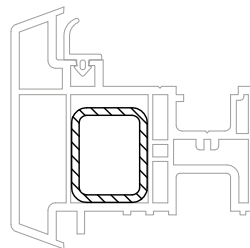

Ложный импост №1

550535 @

36

599535

24

Уплотнения для ремонта

	864940
	865650
	835181

25 x 20