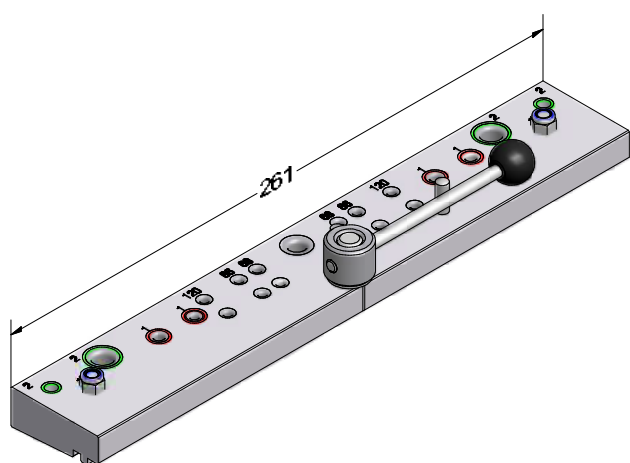

Шаблон для механического соединения
горбылька 68, импоста 78

222529

1