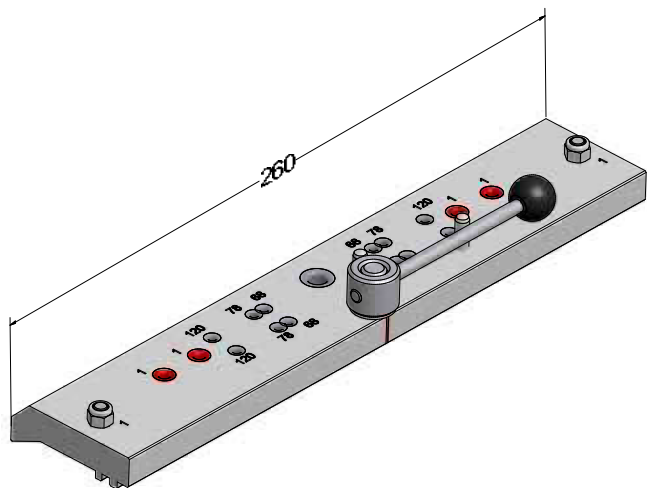

DELIGHT-DESIGN

СЕЧЕНИЯ ПРОФИЛЕЙ

Шаблоны

Шаблон для механического соединения
горбылька 68, импоста 78

227035

1