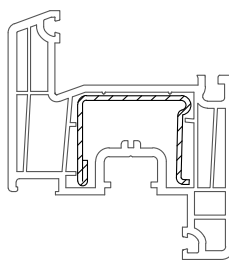

 36

Уплотнения остекления: см. „Указания по остеклению“

	864952
	865530
	835171

35 x 28

	244506
	1,5
lx	2,5
ly	1,1
	6

35 x 28

	244516	244526
	1,5	2
lx	2,7	3,4
ly	1,3	1,7
	6	6

35 x 28

	244536
	2
lx	5,0
ly	2,0
	6

35,5 x 28

	244546@
	2
lx	2,2
ly	1,3
	6

DELIGHT-DESIGN

СЕЧЕНИЯ ПРОФИЛЕЙ

Профили створок

Створка Z58

554038 