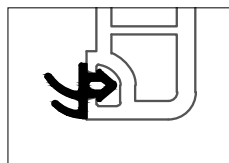

864952
	865530
	835171