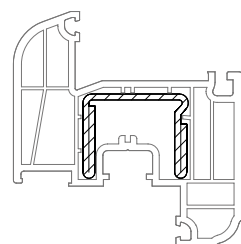

	244536
	2
lx	5,0
ly	2,0
	6

35,5 x 28

	244546@
	2
lx	2,2
ly	1,3
	6

DELIGHT-DESIGN

СЕЧЕНИЯ ПРОФИЛЕЙ

Профили створок

Створка Z58

554038 

564038 

 36

Уплотнения остекления: см. „Указания по остеклению“

	864952
	865530
	835171

35 x 28

	244506
	1,5
lx	2,5
ly	1,1
	6

35 x 28

	244516	244526
	1,5	2
lx	2,7	3,4
ly	1,3	1,7
	6	6