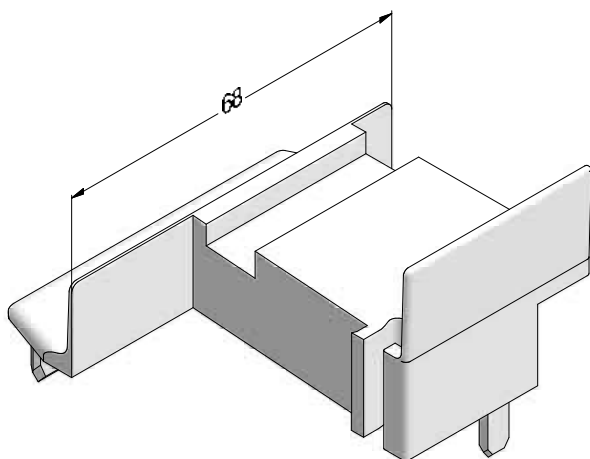

Торцевой колпачок горбылька 68,

ASA

222807 @ @

222817 @ @

20

Вставка дистанционная горбылька 68,

ABS

247496

20