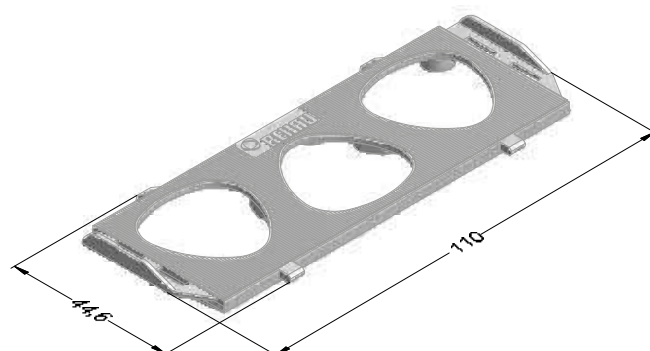

Фальцевый вкладыш для коробок, импостов, горбыльков,
PP

351169

1000