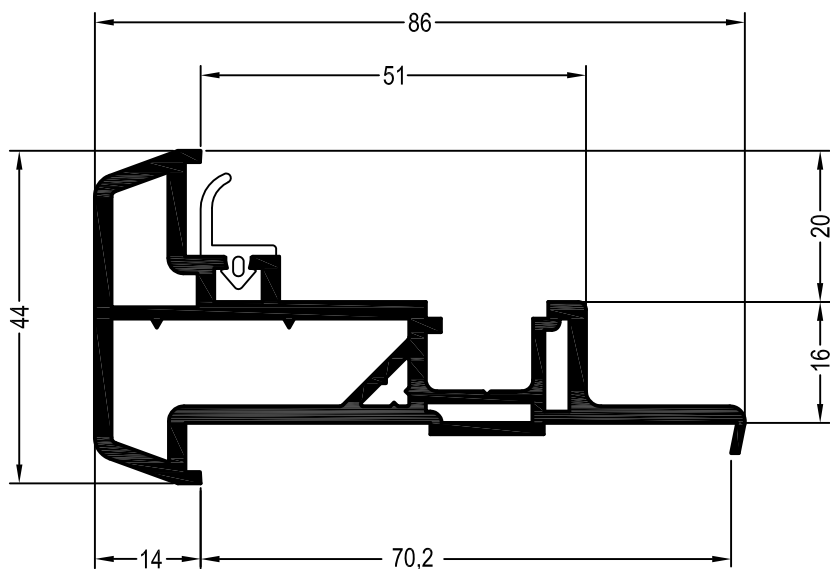

35 x 28

	244536
	2
lx	5,0
ly	2,0
	6

35,5 x 28

	244546@
	2
lx	2,2
ly	1,3
	6

DELIGHT-DESIGN

СЕЧЕНИЯ ПРОФИЛЕЙ

Профили для безимпостных окон

Штульп 70