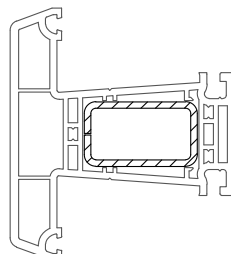

	864952
	865530
	835171

35 x 20

	351692	351693@
	1,5	2
lx	2,2	2,7
ly	0,64	0,76
	6	6

35 x 20

	239583	261709@
	1,5	2
lx	2,3	2,9
ly	0,98	1,2
	6	6

35 x 20

	245536
	1,5
lx	2
ly	0,42
	6

35 x 20

	261831@	261841
	1,5	2
lx	2,5	3,1
ly	0,56	0,69
	6	6

35 x 20

	245526
	2,5
lx	4,2
ly	0,89
	6

DELIGHT-DESIGN

СЕЧЕНИЯ ПРОФИЛЕЙ

Профили импостов / поперечин

Импост 78

554028 

564028 

 36

Уплотнения остекления: см.
„Указания по остеклению“

	864952
	865530
	835171

35 x 20

	245536
	1,5
lx	2,0
ly	0,42
	6

35 x 20

	351692	351693@
	1,5	2
lx	2,2	2,7
ly	0,64	0,76
	6	6

35 x 20

	261831@	261841
	1,5	2
lx	2,5	3,1
ly	0,56	0,69
	6	6

35 x 20

	239583	261709@
	1,5	2
lx	2,3	2,9
ly	0,98	1,2
	6	6

35 x 20

	245526
	2,5
lx	4,2
ly	0,89
	6

DELIGHT-DESIGN

СЕЧЕНИЯ ПРОФИЛЕЙ