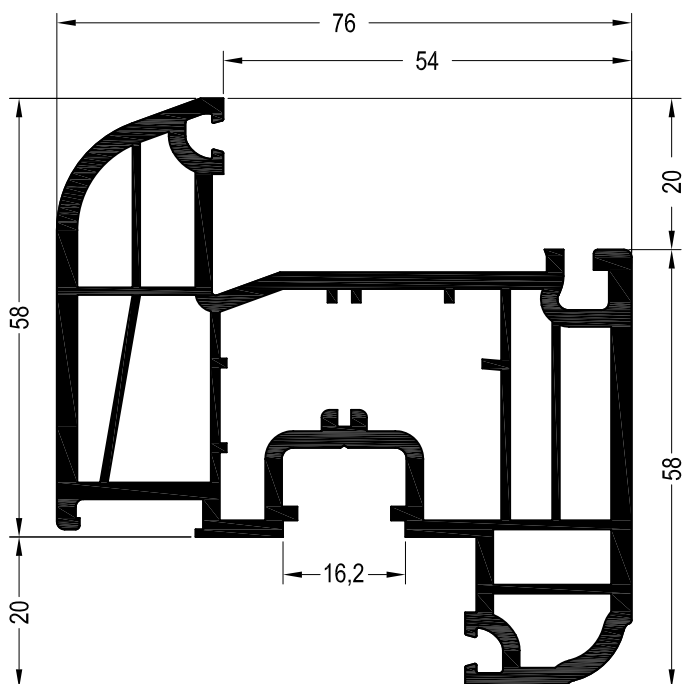

	244536
	2
lx	5,0
ly	2,0
	6

35,5 x 28

	244546@
	2
lx	2,2
ly	1,3
	6

DELIGHT-DESIGN

СЕЧЕНИЯ ПРОФИЛЕЙ

Профили створок

Створка Z58

554038 