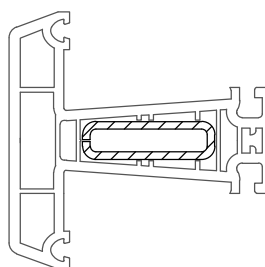

35 x 10

	261801
	2
lx	1,8
ly	0,22
	6