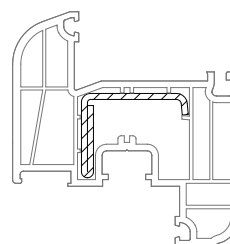

35,5 x 28

	244546@
	2
lx	2,2
ly	1,3
	6