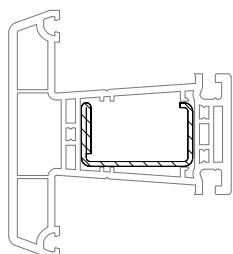

	864952
	865530
	835171

35 x 20

	351692	351693@
	1,5	2
lx	2,2	2,7
ly	0,64	0,76
	6	6

35 x 20

	239583	261709@
	1,5	2
lx	2,3	2,9
ly	0,98	1,2
	6	6

35 x 20

	245536
	1,5
lx	2
ly	0,42
	6

35 x 20

	261831@	261841
	1,5	2
lx	2,5	3,1
ly	0,56	0,69
	6	6

35 x 20

	245526
	2,5
lx	4,2
ly	0,89
	6

DELIGHT-DESIGN

СЕЧЕНИЯ ПРОФИЛЕЙ

Профили импостов / поперечин

Импост 78

554028 

564028 

 36

Уплотнения остекления: см.
„Указания по остеклению“

	864952
	865530
	835171

35 x 20

	245536
	1,5
lx	2,0
ly	0,42
	6

35 x 20

	351692	351693@
	1,5	2
lx	2,2	2,7
ly	0,64	0,76
	6	6

35 x 20

	261831@	261841
	1,5	2
lx	2,5	3,1
ly	0,56	0,69
	6	6

35 x 20

	239583	261709@
	1,5	2
lx	2,3	2,9
ly	0,98	1,2
	6	6

35 x 20

	245526
	2,5
lx	4,2
ly	0,89
	6

DELIGHT-DESIGN

СЕЧЕНИЯ ПРОФИЛЕЙ