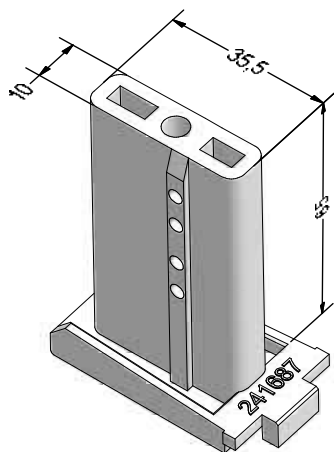

DELIGHT-DESIGN

СЕЧЕНИЯ ПРОФИЛЕЙ

Детали для механических соединений

Механический соединитель
горбылька 68,
РА
241687 @ @ @
 100

Фиксатор универсальный,
ABS
241937
 500

Механический соединитель
импоста 78 универсальный
247167
 2

Профиль фиксирующий
241957
 36