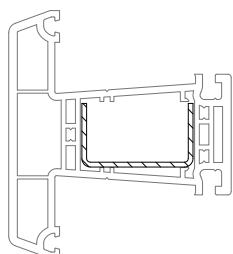

35 x 20

	245536
	1,5
lx	2,0
ly	0,42
	6