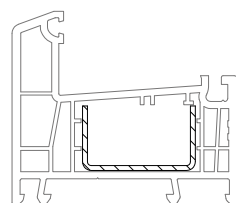

	864952
	865530
	835171

35 x 20

	351692	351693@
	1,5	2
lx	2,2	2,7
ly	0,64	0,76
	6	6

35 x 20

	239583	261709@
	1,5	2
lx	2,3	2,9
ly	0,98	1,2
	6	6

35 x 20

	245536
	1,5
lx	2
ly	0,42
	6

35 x 20

	261831@	261841
	1,5	2
lx	2,5	3,1
ly	0,56	0,69
	6	6

35 x 20

	245526
	2,5
lx	4,2
ly	0,89
	6

DELIGHT-DESIGN

СЕЧЕНИЯ ПРОФИЛЕЙ

Профили импостов / поперечин

Импост 78

554028 