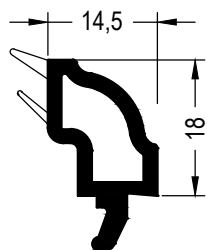

DELIGHT-DESIGN

СЕЧЕНИЯ ПРОФИЛЕЙ

Штапики

Штапик фигурный 14,5

560607

596607

144