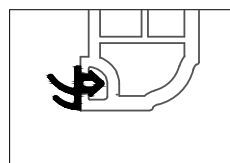

864952
	865530
	835171