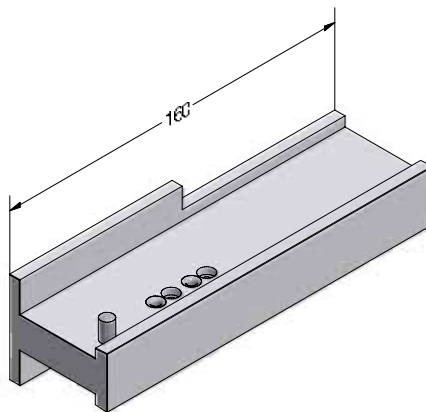

DELIGHT-DESIGN

СЕЧЕНИЯ ПРОФИЛЕЙ

Штапики

Штапик фигурный 14,5

560607

596607

144

Шаблоны