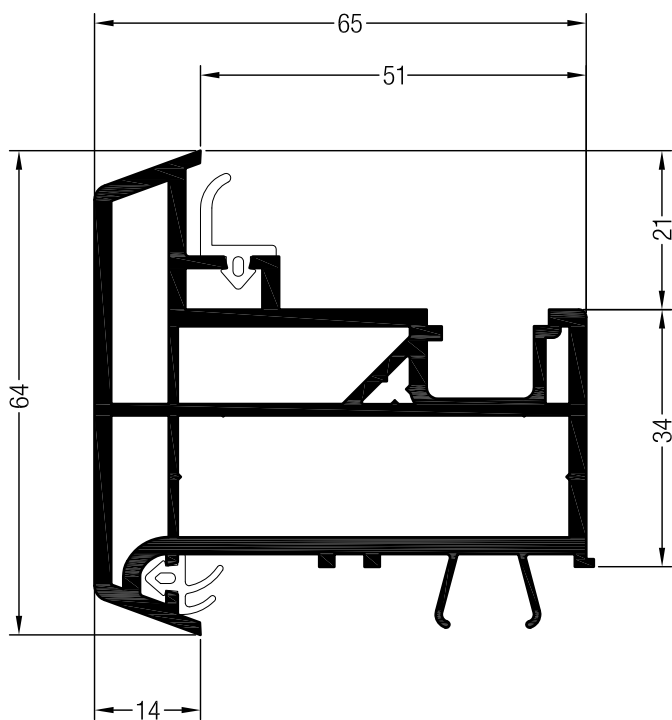

	258524@
	2
lx	0,87
ly	1,2
	6

Торцевой колпачок ложного импоста,
ASA

356510 @ @

356511 @ @

50

DELIGHT-DESIGN

СЕЧЕНИЯ ПРОФИЛЕЙ

Профили для безимпостных окон