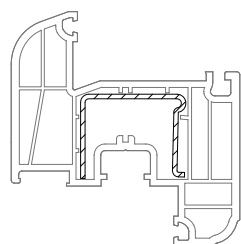

 36

Уплотнения остекления: см. „Указания по остеклению“

	864952
	865530
	835171

35 x 28

	244506
	1,5
lx	2,5
ly	1,1
	6

35 x 28

	244516	244526
	1,5	2
lx	2,7	3,4
ly	1,3	1,7
	6	6

35 x 28

	244536
	2
lx	5,0
ly	2,0
	6

35,5 x 28

	244546@
	2
lx	2,2
ly	1,3
	6

DELIGHT-DESIGN

СЕЧЕНИЯ ПРОФИЛЕЙ

Профили створок

Створка Z58

554038 

564038 

 36

Уплотнения остекления: см. „Указания по остеклению“

	864952
	865530
	835171

35 x 28

	244506
	1,5
lx	2,5
ly	1,1
	6

35 x 28

	244516	244526
	1,5	2
lx	2,7	3,4
ly	1,3	1,7
	6	6