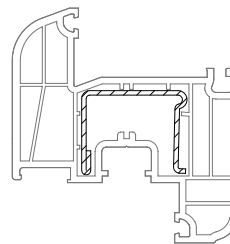

	244536
	2
lx	5,0
ly	2,0
	6

35,5 x 28

	244546@
	2
lx	2,2
ly	1,3
	6

DELIGHT-DESIGN

СЕЧЕНИЯ ПРОФИЛЕЙ

Профили створок

Створка Z58

554038 

564038 

 36

Уплотнения остекления: см. „Указания по остеклению“

	864952
	865530
	835171

35 x 28

	244506
	1,5
lx	2,5
ly	1,1
	6

35 x 28

	244516	244526
	1,5	2
lx	2,7	3,4
ly	1,3	1,7
	6	6