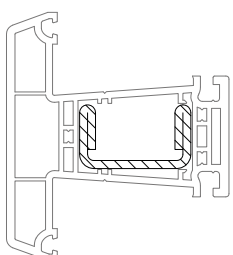

	864952
	865530
	835171

35 x 20

	351692	351693@
	1,5	2
lx	2,2	2,7
ly	0,64	0,76
	6	6

35 x 20

	239583	261709@
	1,5	2
lx	2,3	2,9
ly	0,98	1,2
	6	6

35 x 20

	245536
	1,5
lx	2
ly	0,42
	6

35 x 20

	261831@	261841
	1,5	2
lx	2,5	3,1
ly	0,56	0,69
	6	6

35 x 20

	245526
	2,5
lx	4,2
ly	0,89
	6

DELIGHT-DESIGN

СЕЧЕНИЯ ПРОФИЛЕЙ

Профили импостов / поперечин

Импост 78

554028 

564028 

 36

Уплотнения остекления: см.
„Указания по остеклению“

	864952
	865530
	835171

35 x 20

	245536
	1,5
lx	2,0
ly	0,42
	6

35 x 20

	351692	351693@
	1,5	2
lx	2,2	2,7
ly	0,64	0,76
	6	6

35 x 20

	261831@	261841
	1,5	2
lx	2,5	3,1
ly	0,56	0,69
	6	6

35 x 20

	239583	261709@
	1,5	2
lx	2,3	2,9
ly	0,98	1,2
	6	6

35 x 20

	245526
	2,5
lx	4,2
ly	0,89
	6

DELIGHT-DESIGN

СЕЧЕНИЯ ПРОФИЛЕЙ