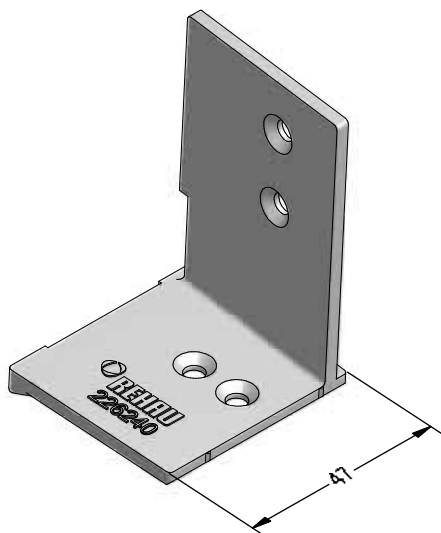

Уголок для установки горбылька или импоста в створку,
литой металлический
226240
226250
 50

Уголок для установки горбылька или импоста в коробку,
литой металлический
226253
 50